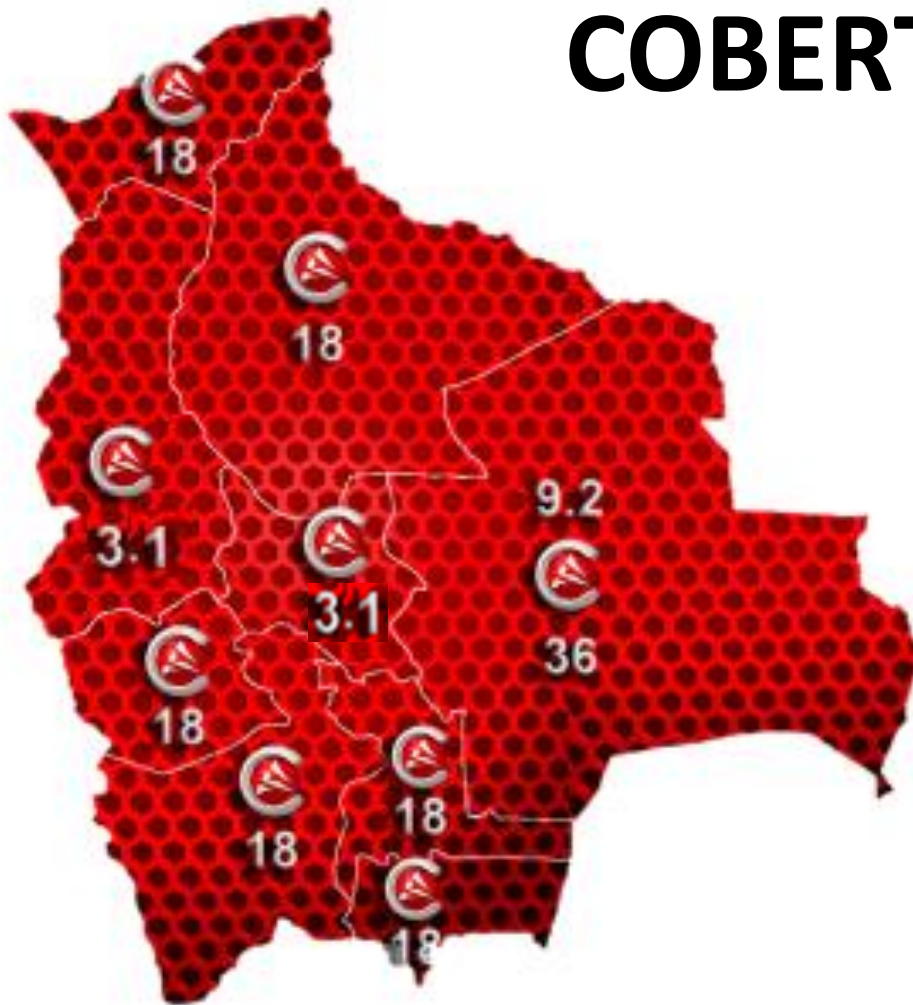

SABADO		
Horario	Programa	Cat
06:00-07:00	Fronteras Peligrosas	A
07:00-08:00	Torre Fuerte	Sin Cortes
08:00-08:30	Bolivia Agropecuaria	AA
08:30-12:30	Maratón The Last Kingdom	AA
12:30-13:30	Tele A Noticias Meridiano	Estelar
13:30-14:00	Cadena Productiva	AAA
14:00-15:00	Princesa Valiente	AAA
15:00-16:00	Bleach	AA
16:00-17:00	Heroes	AAA
17:00-18:00	Malcom in the Middle	AAA
18:00-18:30	Hechiceras	AAA
18:30-19:00	Historias de Vida	AAA
19:00-20:00	Tele A Noticias Especial	Estelar
20:00-21:00	The Sopranos	Estelar
21:00-22:00	Yellowstone	Estelar
22:00-24:00	Cine Cadena A	Estelar
24:00-01:00	Fronteras Peligrosas	A

DOMINGO		
Horario	Programa	Cat
06:00-07:00	Fronteras Peligrosas	A
07:00-08:00	Torre Fuerte	Sin Cortes
08:00-08:30	Bolivia Agropecuaria	AA
08:30-09:00	Los Picapiedras	AA
09:00-13:00	Maratón Carita de Ángel	AA
13:00-13:30	Historias de Vida (Repris)	AAA
13:30-14:00	Cadena Productiva (Repris)	AAA
14:00-15:30	Cine Cadena A	AAA
15:30-16:30	Princesa Valiente	AAA
16:30-17:00	The That 70s Show	AAA
17:00-17:30	Malcom in the Middle	AAA
17:30-19:30	Cine Cadena A	AAA
19:30-20:30	Heroes	Estelar
20:30-22:00	Deporte Total	Estelar
22:00-23:00	The Sopranos	Estelar
23:00-24:00	Fronteras Peligrosas	A
24:00-01:00	Lucha Libre	A

CADENA A
RED NACIONAL

2423222 - 70611909

DEPORTE
TOTAL

Mañana
y Media

LB

TN

NSI

COBERTURA