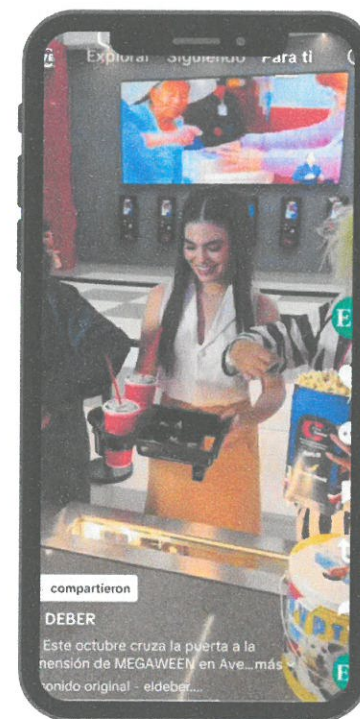

PRODUCTO:
CLIP ESTILO
TIKTOK

Especificaciones

- Detalle: Enfoque comercial, se sube a redes y se muestra en el programa. (hasta 30 segundos).
- Cantidad: 1.

Precio: Bs. 1.170

PRODUCTO:
IRL (IN REAL LIFE) SALIDA
ORGANICA EN CALLE

Especificaciones

- Detalle: Salidas en vivo desde estudio hacia el exterior con destino de acción comercial (Hasta 180 segundos).
- Cantidad: 1.

Precio: Bs. 7.020

PRODUCTO:
FALSO VIVO/UNIDAD MOVIL

Especificaciones

- Detalle: Cobertura en vivo o grabado de evento o acción comercial (5 minutos máximo).
- Cantidad: 1.

Precio: Bs. 11.700

PRODUCTO:
LANZAMIENTO EN VIVO
INAUGURACIÓN/ EVENTO

Especificaciones

- Detalle: Inauguraciones o lanzamientos comerciales, en vivo, mayor despliegue técnico El Deber. (5 minutos máximo).
- Cantidad: 1.

Precio: Bs. 15.000