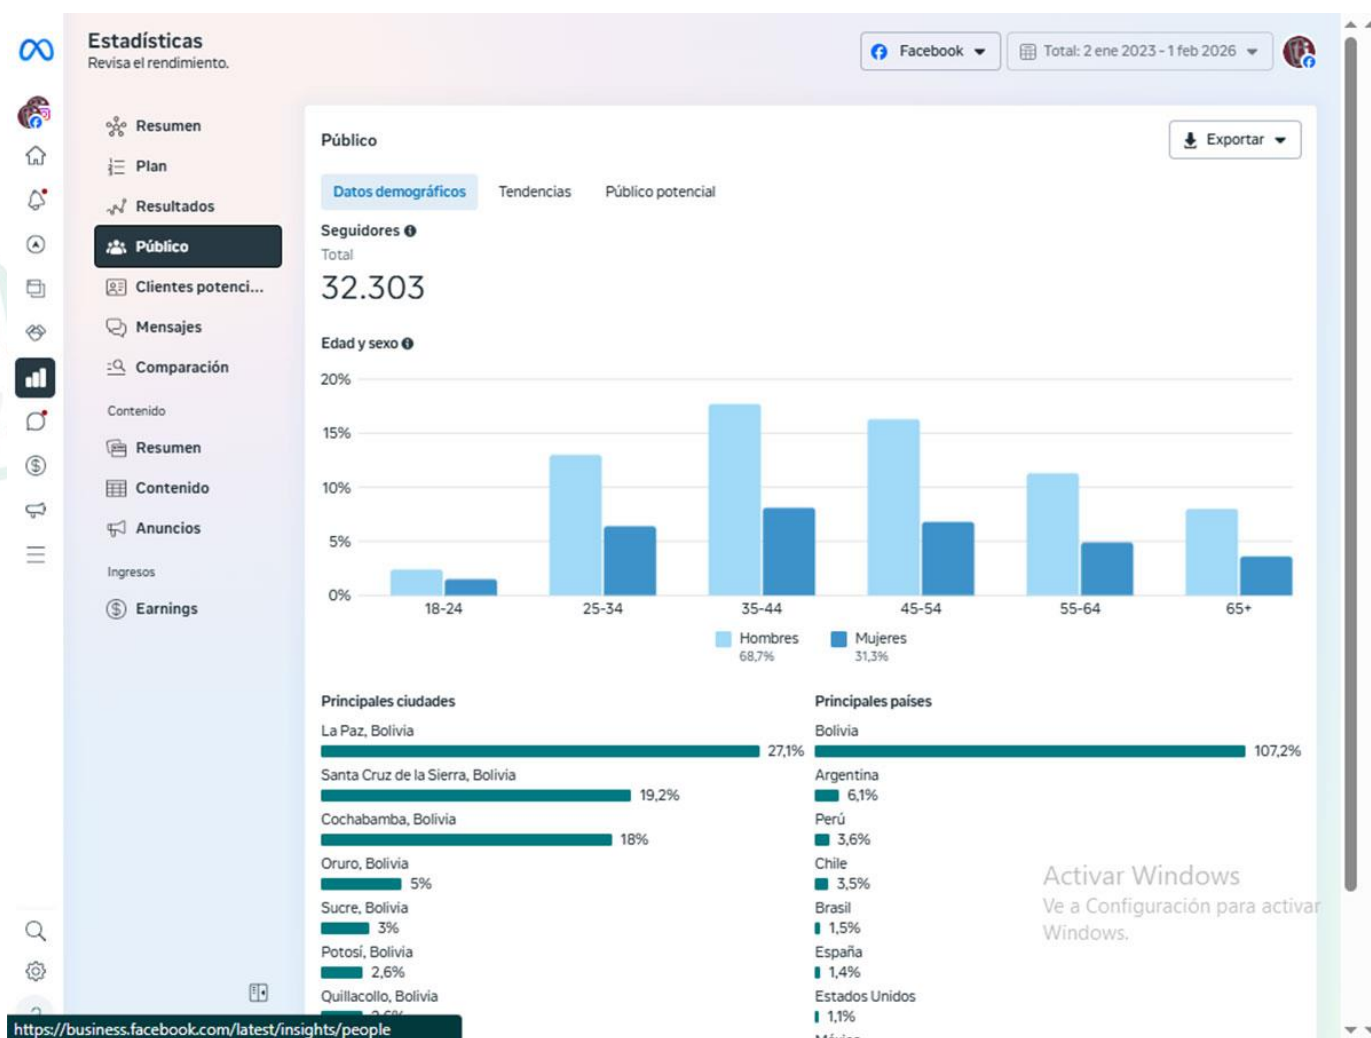

PRESENTACIÓN DE MÉTRICAS T INFORMAS BOLIVIA AUDIENCIA EN REDES SOCIALES (Periodo: 28 días)

FACEBOOK @tinformasbo